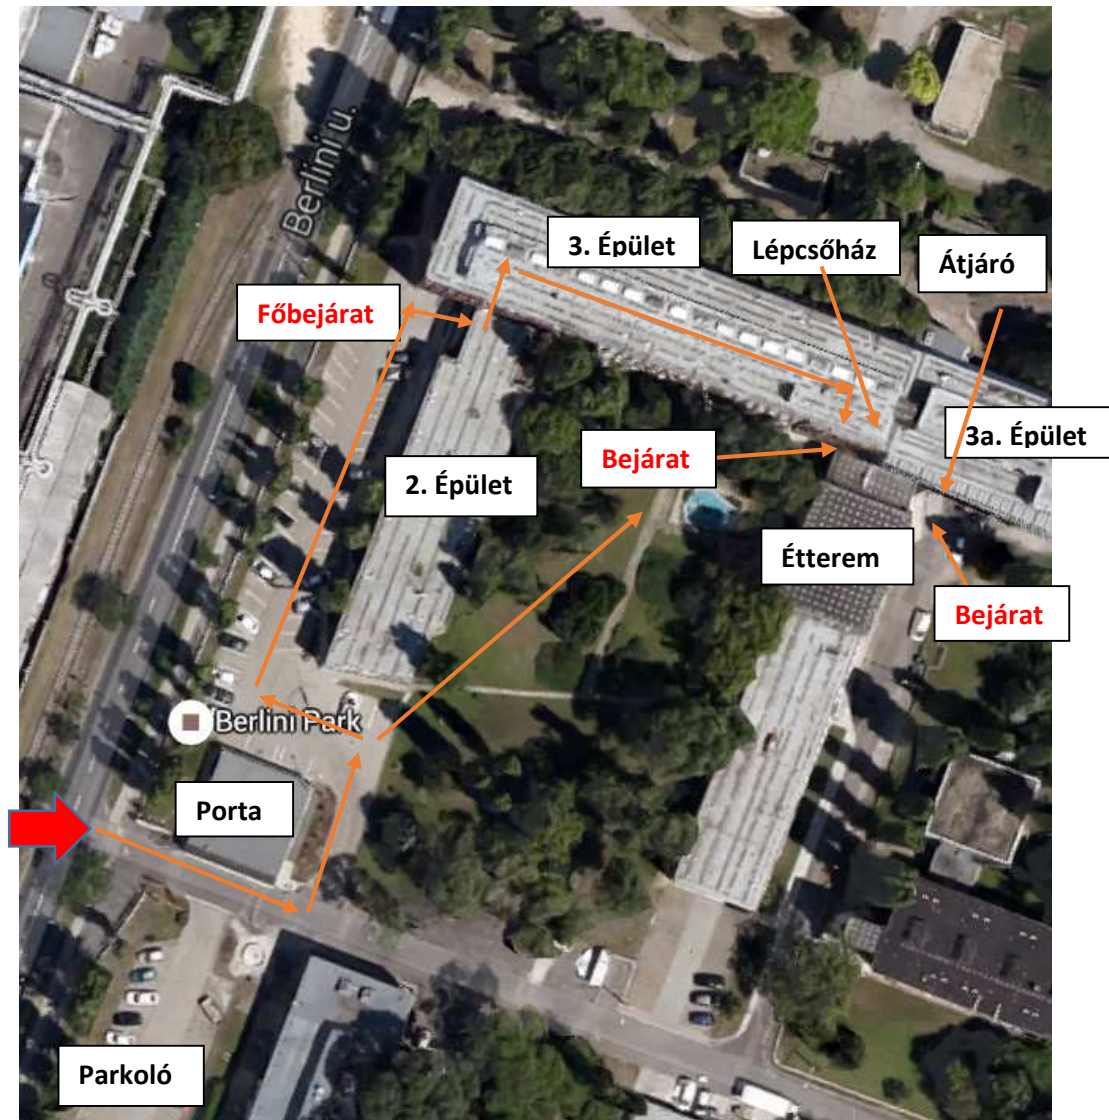

Berlinipark: 1045 Budapest, Berliini út 47-49.

Organofil Kft.: 3. épület 1. emelet 113.

Megközelítés gyalog a nyíllal jelzett kétféle módon:

1. A 3. épület főbejáratán keresztül balra fordulva az épület földszintjén végig, majd jobbra a hátsó lépcsőházon át.
2. A parkon keresztül a 3. épület és a konyhaépület sarkánál lévő ajtón keresztül a hátsó lépcsőházon át.

Megközelítés gépkocsival / szállítónak: a portaépület mellett balra, a 2. épület mellett elhaladva a 3. épület megkerülése után a két épület közötti átjárón lehet az étterem felőli bejárathoz jutni és lerakodás idejére leparkolni. Az épület melletti lépcsőn és az automata ajtón át az étterem halljába jutunk, azon egyenesen áthaladva érjük el a lépcsőházat.